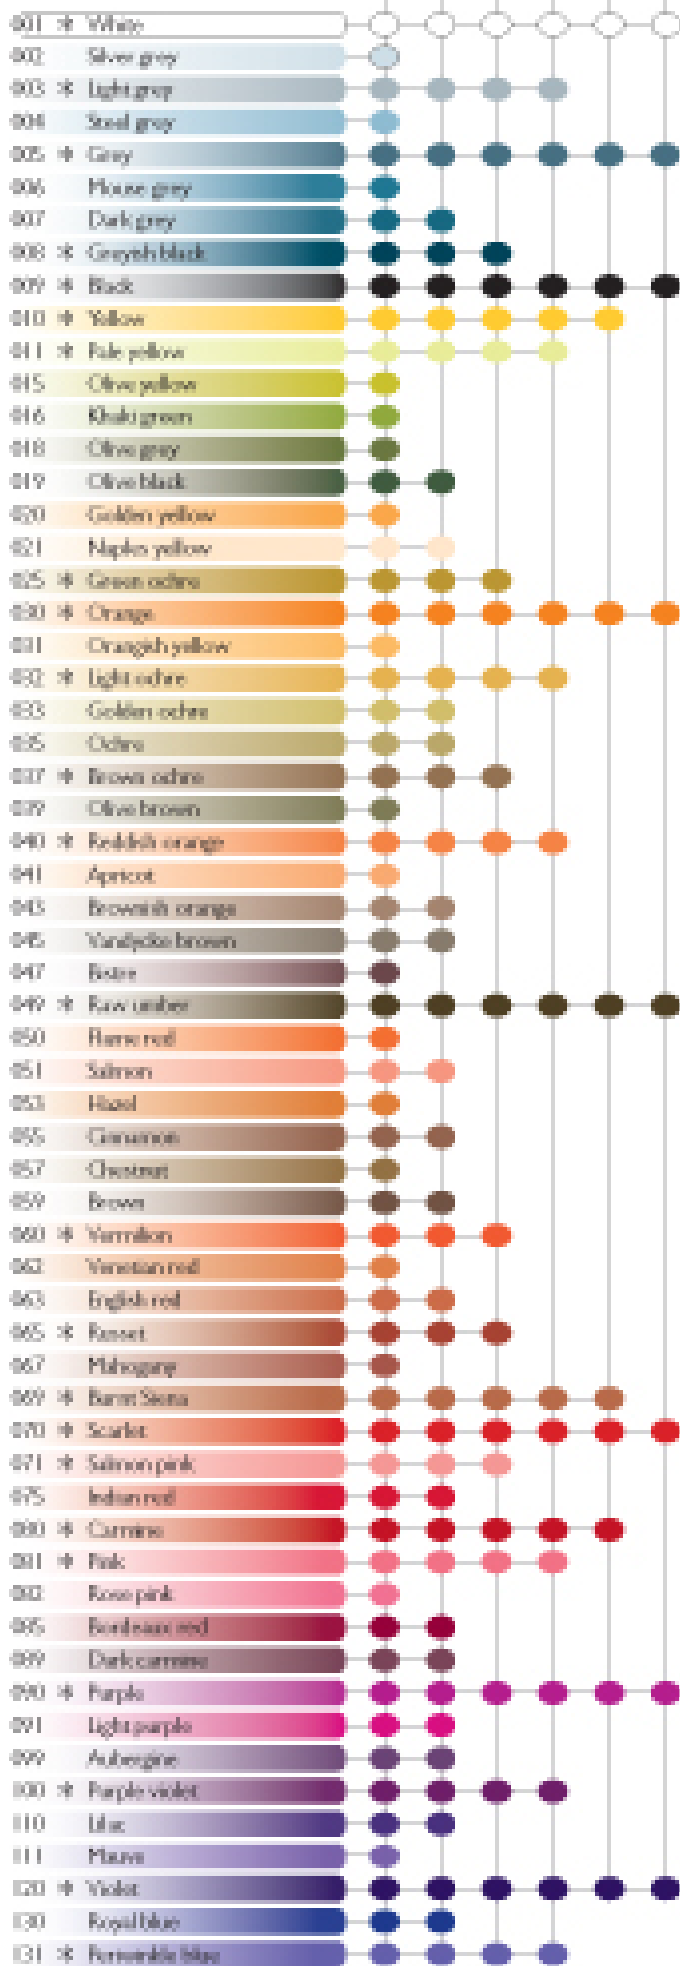

boxes of 120 90 40 30 18 12

boxes of 120 90 40 30 18 12